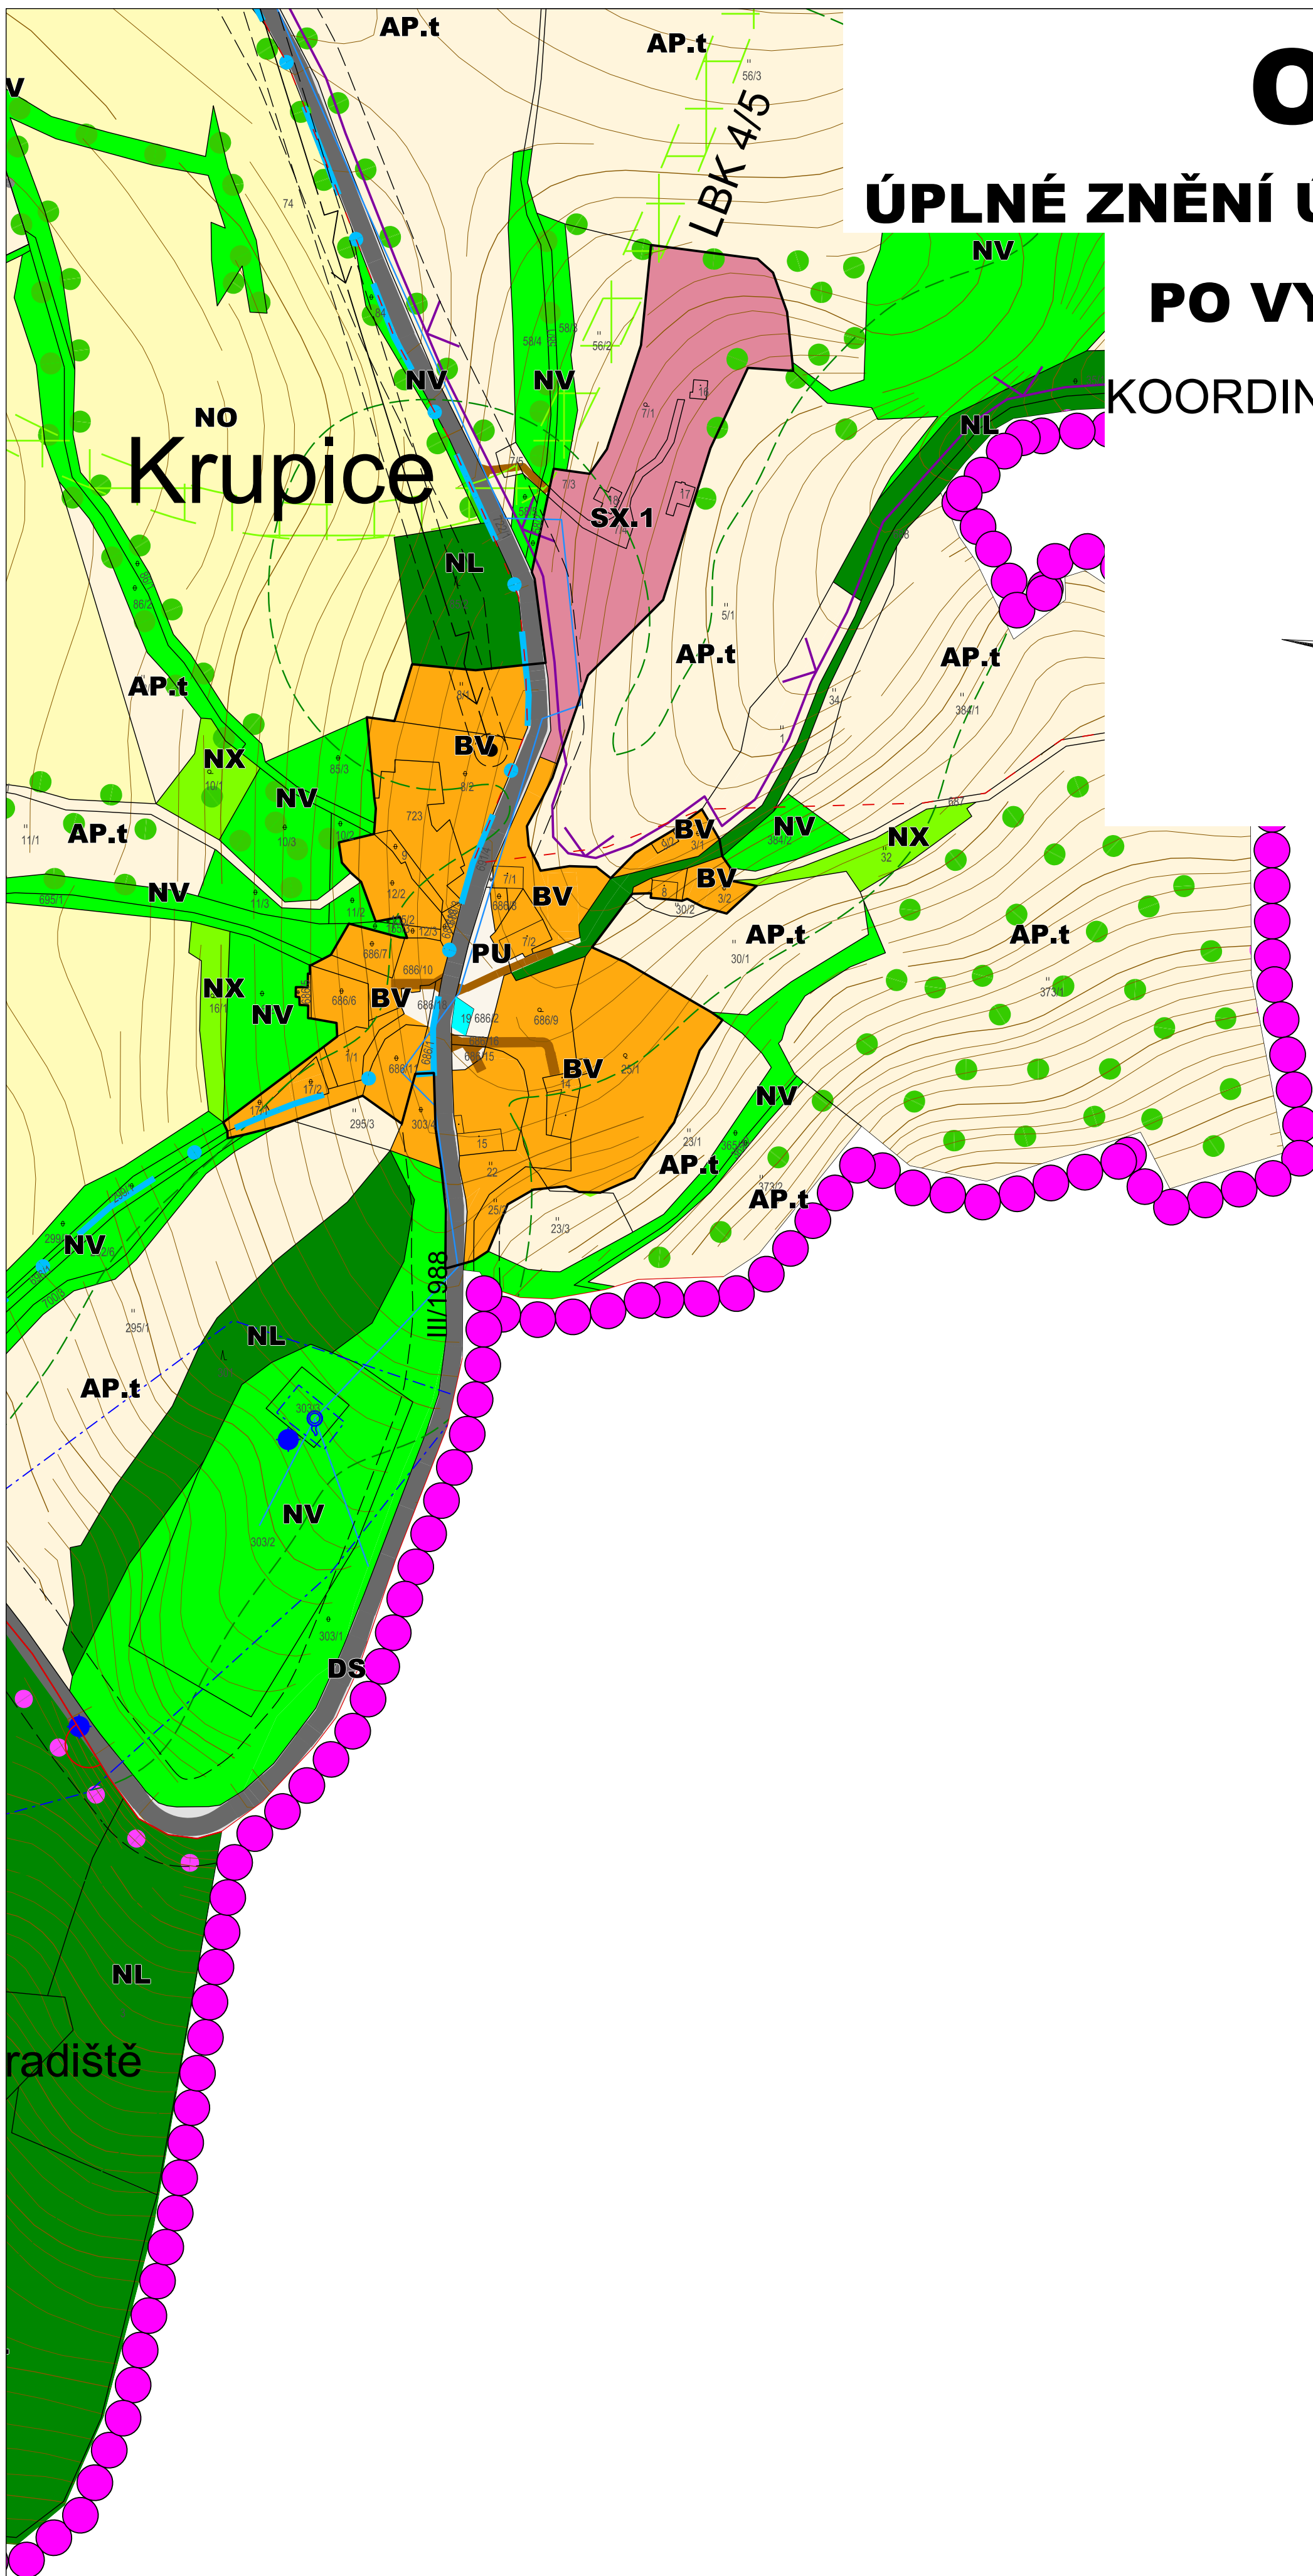

OKOUNOV

ÚPLNÉ ZNĚNÍ ÚZEMNÍHO PLÁNU PO VYDÁNÍ ZMĚNY č. 3

KOORDINAČNÍ VÝKRES - VÝŘEZ

SÍDLO KRUPICE

MĚŘÍTKO 1 : 2 000

NO
Krupice

NL
radiště